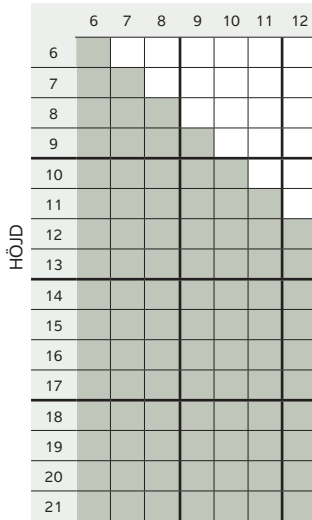

Sidhängt fönster – ljud

Rw 33 dB, Rw+C 31 dB, Rw+Ctr 27 dB

BREDD

Rw 37 dB, Rw+C 36 dB, Rw+Ctr 32 dB

BREDD

Rw 40 dB, Rw+C 38 dB, Rw+Ctr 34 dB

BREDD