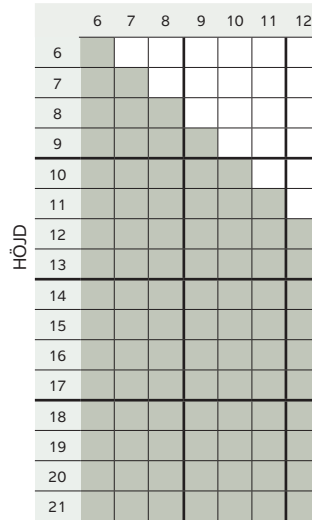

Sidhängt fönster – ljud

Rw 33 dB, Rw+C 31 dB, Rw+Ctr 27 dB

BREDD

Rw 37 dB, Rw+C 36 dB, Rw+Ctr 32 dB

BREDD

Rw 40 dB, Rw+C 38 dB, Rw+Ctr 34 dB

BREDD